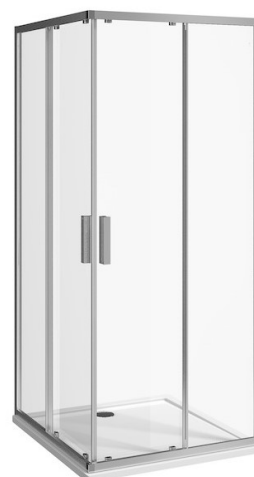

3) Sprchový kout/dveře

Sprchový kout

Pozn. Výstup do rohu

Velikost: 900 x 900 x 1950 mm

Materiál/barva: stříbrný lesklý profil,

6 mm transparentní sklo, madla chrom

Např. výrobek: zn. JIKA, série: Nion 2512N2

Číslo výrobku: H2512N2002681

4) Sprchová nástěnná páková baterie se sprchovou sadou

Sprchová nástěnná páková baterie se sprchovou sadou

(ruční sprcha ø130 mm, 4 funkce, sprchová hadice 1,7 m)

Materiál: chrom

Např. výrobek: zn. JIKA, série: Mio-N

Číslo výrobku: H33311V70041311