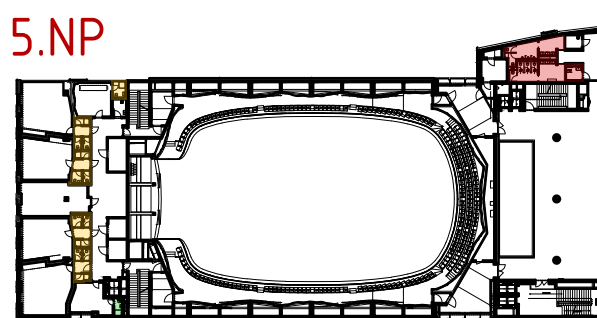

ROZDĚLENÍ STANDARDŮ ZP A ARMATUR DLE FUNKČNÍCH ZÓN :

PŮDORYSNÁ SCHEMATA JEDNOTLIVÝCH PODLAŽÍ

LEGENDA FUNKČNÍCH ZÓN :

	BÍLÁ ZÓNA - 1.PP A PROVOZNÍ PROSTORY	
	ŽLUTÁ ZÓNA - MP.-6.NP	HRÁČI
	ZELENÁ ZÓNA - 2.-5.NP	SÓLISTI A DIRIGENTI
	ČERVENÁ ZÓNA - 1.-5.NP	NÁVŠTĚVNÍCI
	MODRÁ ZÓNA - 1.-5.NP	VIP