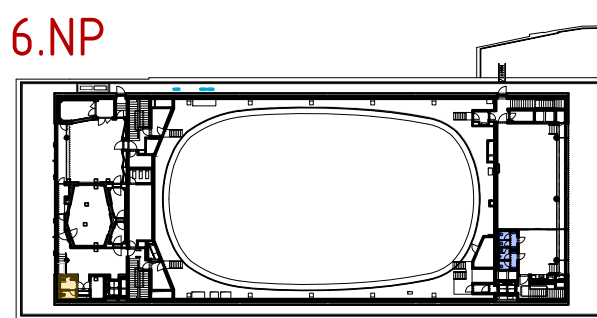

ROZDĚLENÍ STANDARDŮ ZP A ARMATUR DLE FUNKČNÍCH ZÓN :

PŮDORYSNÁ SCHEMATA JEDNOTLIVÝCH PODLAŽÍ

LEGENDA FUNKČNÍCH ZÓN :

	BÍLÁ ZÓNA - 1.PP A PROVOZNÍ PROSTORY	
	ŽLUTÁ ZÓNA - MP.-6.NP	HRÁČI
	ZELENÁ ZÓNA - 2.-5.NP	SÓLISTI A DIRIGENTI
	ČERVENÁ ZÓNA - 1.-5.NP	NÁVŠTĚVNÍCI
	MODRÁ ZÓNA - 1.-5.NP	VIP