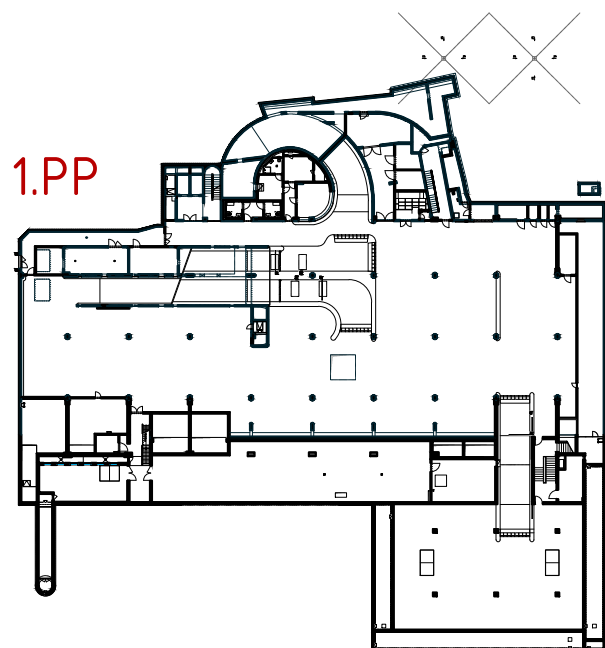

ROZDĚLENÍ STANDARDŮ ZP A ARMATUR DLE FUNKČNÍCH ZÓN :

PŮDORYSNÁ SCHEMATA JEDNOTLIVÝCH PODLAŽÍ

LEGENDA FUNKČNÍCH ZÓN :

	BÍLÁ ZÓNA - 1.PP A PROVOZNÍ PROSTORY	
	ŽLUTÁ ZÓNA - MP.-6.NP	HRÁČI
	ZELENÁ ZÓNA - 2.-5.NP	SÓLISTI A DIRIGENTI
	ČERVENÁ ZÓNA - 1.-5.NP	NÁVŠTĚVNÍCI
	MODRÁ ZÓNA - 1.-5.NP	VIP