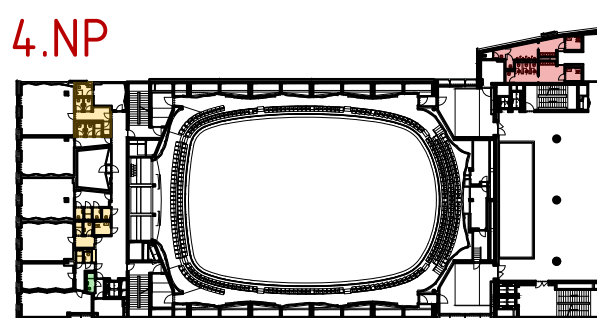

ROZDĚLENÍ STANDARDŮ ZP A ARMATUR DLE FUNKČNÍCH ZÓN :

PŮDORYSNÁ SCHEMATA JEDNOTLIVÝCH PODLAŽÍ

LEGENDA FUNKČNÍCH ZÓN :

	BÍLÁ ZÓNA - 1.PP A PROVOZNÍ PROSTORY	
	ŽLUTÁ ZÓNA - MP.-6.NP	HRÁČI
	ZELENÁ ZÓNA - 2.-5.NP	SÓLISTI A DIRIGENTI
	ČERVENÁ ZÓNA - 1.-5.NP	NÁVŠTĚVNÍCI
	MODRÁ ZÓNA - 1.-5.NP	VIP